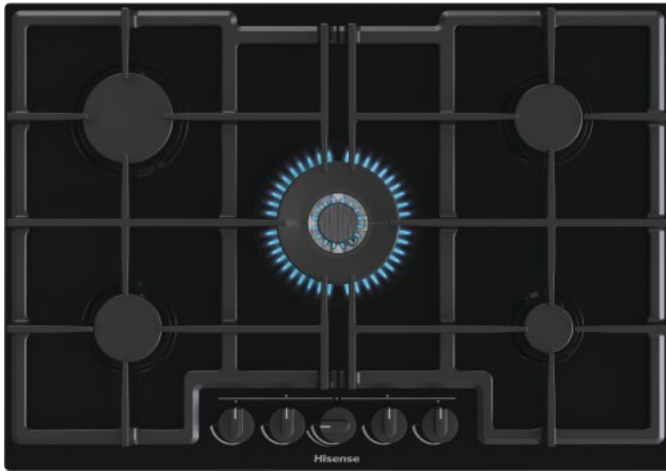

GED773B

Hisense

Crna

Oblik gumba: **Ergonomski gumbi**

Električno jednoručno paljenje plinskih plamenika

Izvedba nosivih rešetki: **Nosive rešetke od lijevanog željeza**

Wok 2-struki plamenik

Wok plamenik

G30/G31-28-30/37 propan butan: **G30/G31-28-30/37 propan butan**

Nadziranje plina

Vrsta plina: **G 20/20 zemni plin**

Dimenzije aparata (ŠxVxD): **74 x 9,6 x 52 cm**

Dimenzije zapakiranog aparata (ŠxVxD): **80,9 x 14,6 x 58,1 cm**