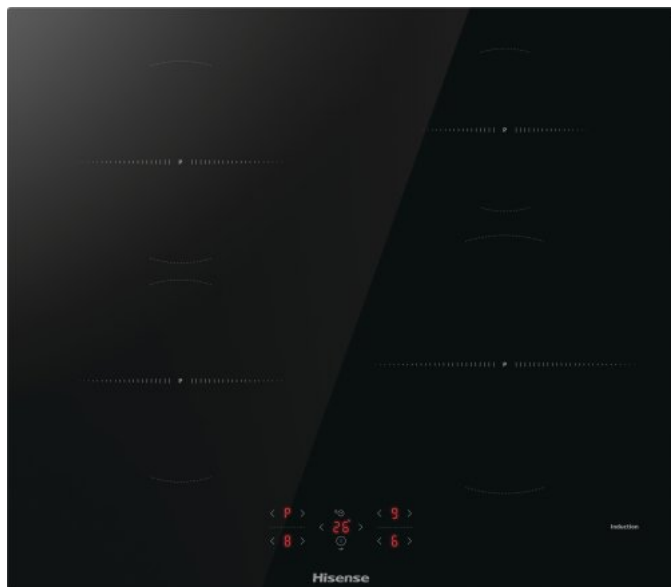

HI6401BSC

Hisense

Indukcijska ploča za kuhanje

Crna
Brušeni rub ploče
Upravljanje na dodir
Timer funkcija
4 indukcijske zone za kuhanje lijevo sprijeda: Ø 18 cm, 1.5/2 kW, desno sprijeda: Ø 23 cm, 1.5/2 kW, lijevo straga: Ø 18 cm, 1.5/2 kW, desno straga: Ø 14.5 cm, 1.2/1.6 kW
Signalizacija preostale topline
ChildLock
Dimenzije aparata (ŠxVxD): 59,5 x 5,4 x 52 cm
Dimenzije zapakiranog aparata (ŠxVxD): 65 x 10 x 59 cm
Dimenzije ugradbenog prostora: 56-56,2 x 7 x 49 cm
Neto težina proizvoda: 7,8 kg
Bruto težina proizvoda: 8,3 kg
Potrošnja el. energije u StandBy režimu: 0,5 W
Priključna snaga: 7.200 w
Šifra proizvoda: 742457
EAN kod: 3838782702389