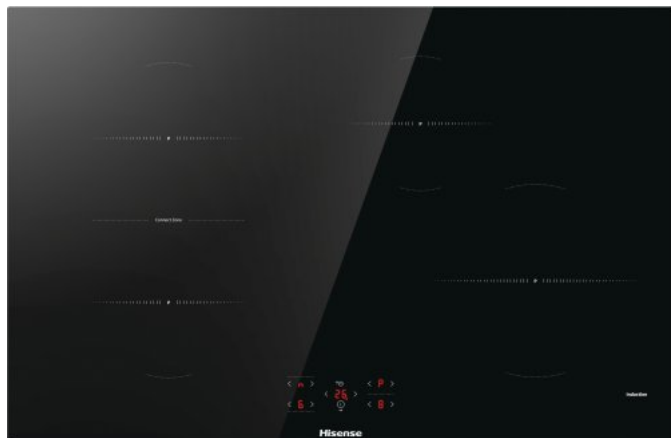

HI8421BSC

Hisense

Crna
Brušeni rub ploče
Upravljanje na dodir
Timer funkcija
BridgeZone
4 indukcijske zone za kuhanje lijevo sprijeda: Ø 18 cm, 1.5/2 kW, desno sprijeda: Ø 23 cm, 1.5/2 kW, lijevo straga: Ø 18 cm, 1.5/2 kW, desno straga: Ø 14.5 cm, 1.2/1.6 kW
Signalizacija preostale topline
ChildLock
Dimenzije aparata (ŠxVxD): 79,5 x 5,4 x 52 cm
Dimenzije zapakiranog aparata (ŠxVxD): 94 x 13 x 60 cm
Neto težina proizvoda: 9,6 kg
Bruto težina proizvoda: 11,9 kg
Potrošnja el. energije u StandBy režimu: 0,5 W
Priključna snaga: 7.200 w
Šifra proizvoda: 743800
EAN kod: 3838782817991