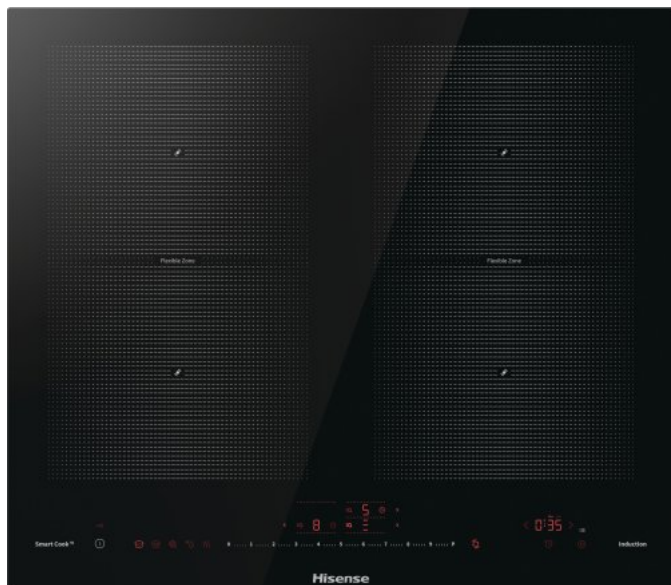

HI62FQCB

Hisense

Indukcijska ploča za kuhanje

Move Zone

Smart Boil

Smart Cooking

Smart Grill

Smart Simmer

Brušeni rub ploče

SliderTouch, klizno upravljanje dodirom

Personalizacija postavki

IQ programi

IQboil, kuhanje s većom količinom vode

IQgrill pečenje (mogućnost namještanja stupnja zapečenosti)

IQsimmer: održavanje temperature pri točki vrenja

AreaFlex

TimeAssist

Funkcija vraćanja postavki Recall

EggTimer za kuhanje jaja

Timer funkcija

Delete funkcija za brisanje postavki

StopGo, funkcija sigurnog kuhanja

StayWarm funkcija

SoftMelt funkcija

StepZone

4 octa indukcijske zone za kuhanje lijevo srijeda: Ø 21×19 cm, 2.1/3 kW, desno srijeda: Ø 21×19 cm, 2.1/3 kW, lijevo straga: Ø 21×19 cm, 2.1/3 kW, desno straga: Ø 21×19 cm, 2.1/3 kW

Signalizacija preostale topline

ChildLock Pro

Dimenzije aparata (ŠxVxD): **59,5 × 5,4 × 52 cm**

Dimenzije zapakiranog aparata (ŠxVxD): **64 × 16 × 56,5 cm**

Dimenzije ugradbenog prostora: **56-56,2 × 7 × 49 cm**

Neto težina proizvoda: **8,9 kg**

Bruto težina proizvoda: **9,4 kg**

Potrošnja el. energije u StandBy režimu: **0,5 W**

Priključna snaga: **7.360 w**

Šifra proizvoda: **743808**

EAN kod: **3838782819568**