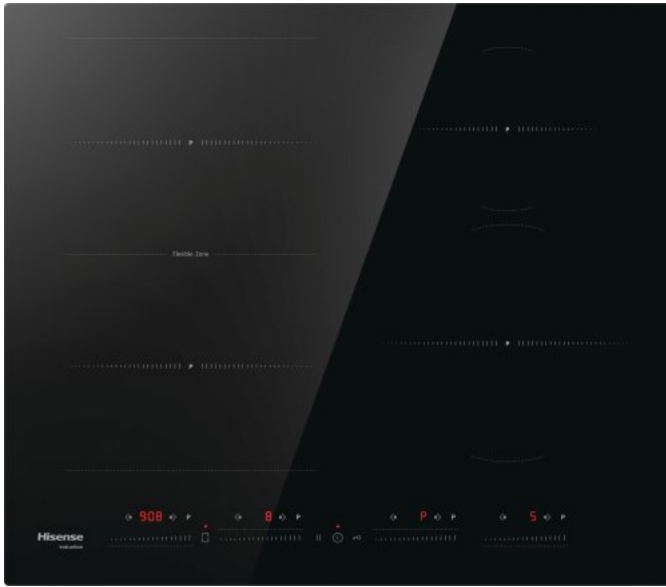

HI6432BSCE

Hisense

 Rapid Boil

 Indikator preostale topline

 Timer

 Zasebno upravljanje na više zona

 Toplinski pomak

Crna

Brušeni rub ploče

AreaFlex

EggTimer za kuhanje jaja

Timer funkcija

StopGo, funkcija sigurnog kuhanja

4 indukcijske zone za kuhanje lijevo srijeda: Ø 18.5×21 cm, 2.2/3.3 kW, desno srijeda: Ø 21 cm, 2.2/3.3 kW, lijevo straga: Ø 18.5×21 cm, 2.2/3.3 kW, desno straga: Ø 14.5 cm, 1.4/2 kW