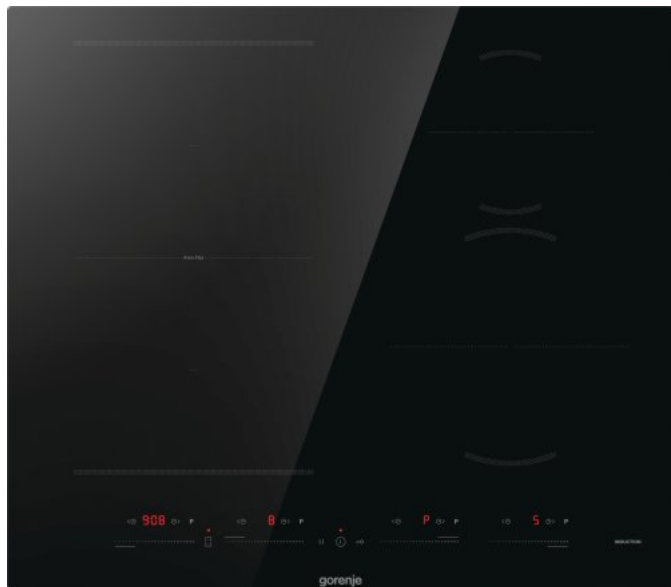

GI6432BSCE

gorenje
Life Simplified

Crna
Brušeni rub ploče
AreaFlex
EggTimer za kuhanje jaja
Timer funkcija
StopGo, funkcija sigurnog kuhanja
4 indukcijske zone za kuhanje lijevo sprijeda: Ø 18.5x21 cm, 2.2/3.3 kW, desno sprijeda: Ø 21 cm, 2.2/3.3 kW, lijevo straga: Ø 18.5x21 cm, 2.2/3.3 kW, desno straga: Ø 14.5 cm, 1.4/2 kW
Signalizacija preostale topline
ChildLock
Dimenzije aparata (ŠxVxD): 59 x 5,3 x 52 cm
Dimenzije zapakiranog aparata (ŠxVxD): 69,2 x 11,2 x 63,5 cm
Dimenzije ugradbenog prostora: 56-56,4 x 3 x 48 cm
Neto težina proizvoda: 10,1 kg
Bruto težina proizvoda: 11,8 kg
Potrošnja el. energije u StandBy režimu: 0,5 W
Priključna snaga: 7.400 w
Šifra proizvoda: 744134
EAN kod: 3838782836749